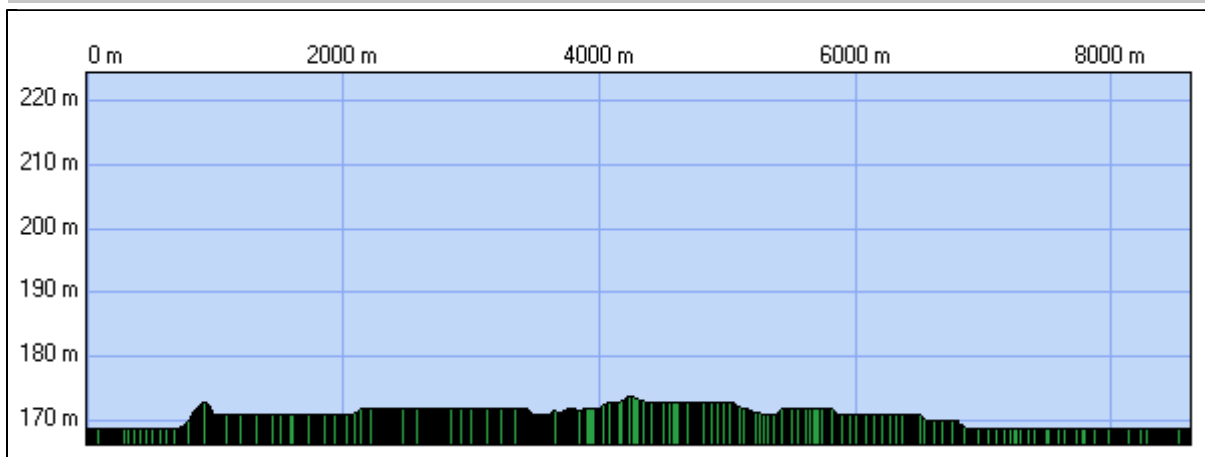

Illwald

Correction de la lecture boussole : $3^{\circ} 8' 15.7''$ (2007)
Variation annuelle de cette correction : 6.60'

Début:	7° 27' 30.2" E / 48° 14' 47.6" N Altitude : 169 m		
Fin:	7° 27' 30.0" E / 48° 14' 47.6" N Altitude : 169 m		
Distance à plat	8612.52 m	Distance réelle	8612.52 m
Altitude minimum	169 m	Altitude maximum	174 m
Dénivelée positive	9 m	Dénivelée négative	9 m
Différence d'altitude	0 m	Temps de marche	2 h 10 min
Durée totale	2 h 10 min	Temps de pause	0 h 00 min
Type d'activité	randonneurs		