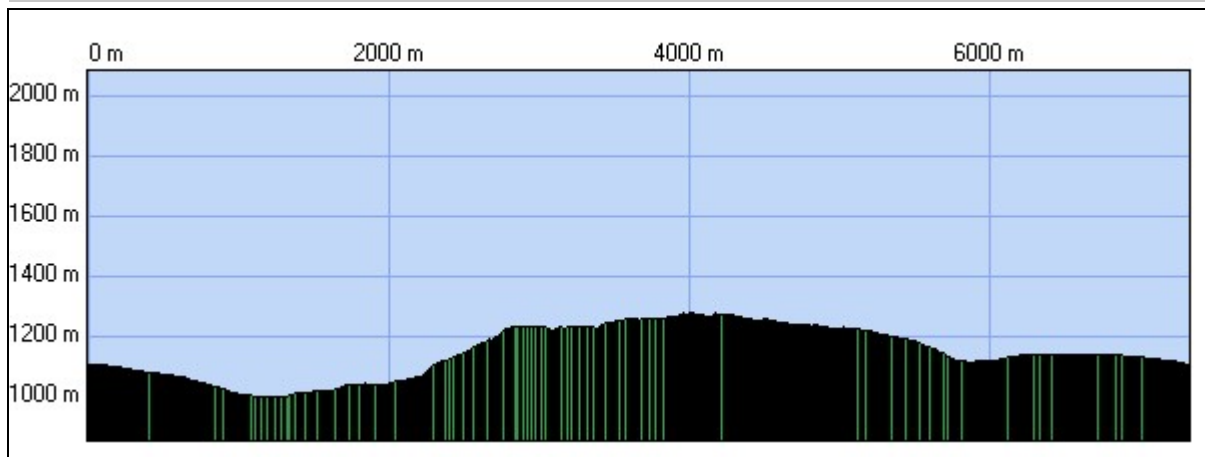

Col du Calvaire - Tour du Lac Blanc

Correction de la lecture boussole : 3° 2' 9.6" (2007)
Variation annuelle de cette correction : 6.60'

Début:	7° 5' 35.3" E / 48° 8' 1.3" N Altitude : 1085 m		
Fin:	7° 5' 35.0" E / 48° 8' 1.4" N Altitude : 1113 m		
Distance à plat	7328.20 m	Distance réelle	7328.20 m
Altitude minimum	998 m	Altitude maximum	1279 m
Dénivelée positive	394 m	Dénivelée négative	395 m
Différence d'altitude	0 m	Temps de marche	3 h 10 min
Durée totale	3 h 10 min	Temps de pause	0 h 00 min
Type d'activité	rand3500		