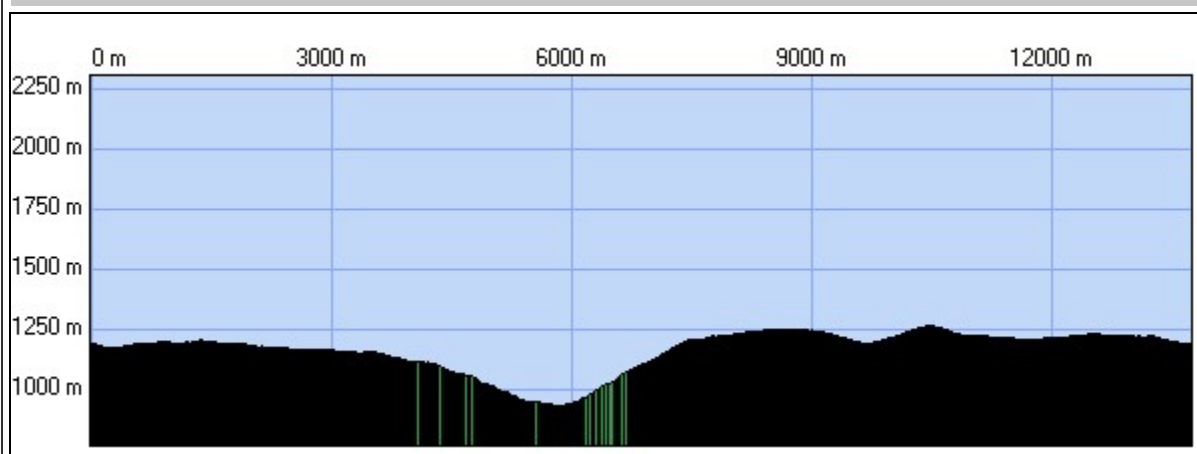

Markstein

Correction de la lecture boussole : 2° 48' 29.5" (2007)
Variation annuelle de cette correction : 6.60'

Début:	7° 1' 52.7" E / 47° 55' 22.7" N Altitude : 1137 m		
Fin:	7° 1' 52.6" E / 47° 55' 22.7" N Altitude : 1191 m		
Distance à plat	13746.54 m	Distance réelle	13746.54 m
Altitude minimum	932 m	Altitude maximum	1260 m
Dénivelée positive	526 m	Dénivelée négative	527 m
Différence d'altitude	0 m	Temps de marche	4 h 43 min
Durée totale	4 h 43 min	Temps de pause	0 h 00 min
Type d'activité	randonneurs		