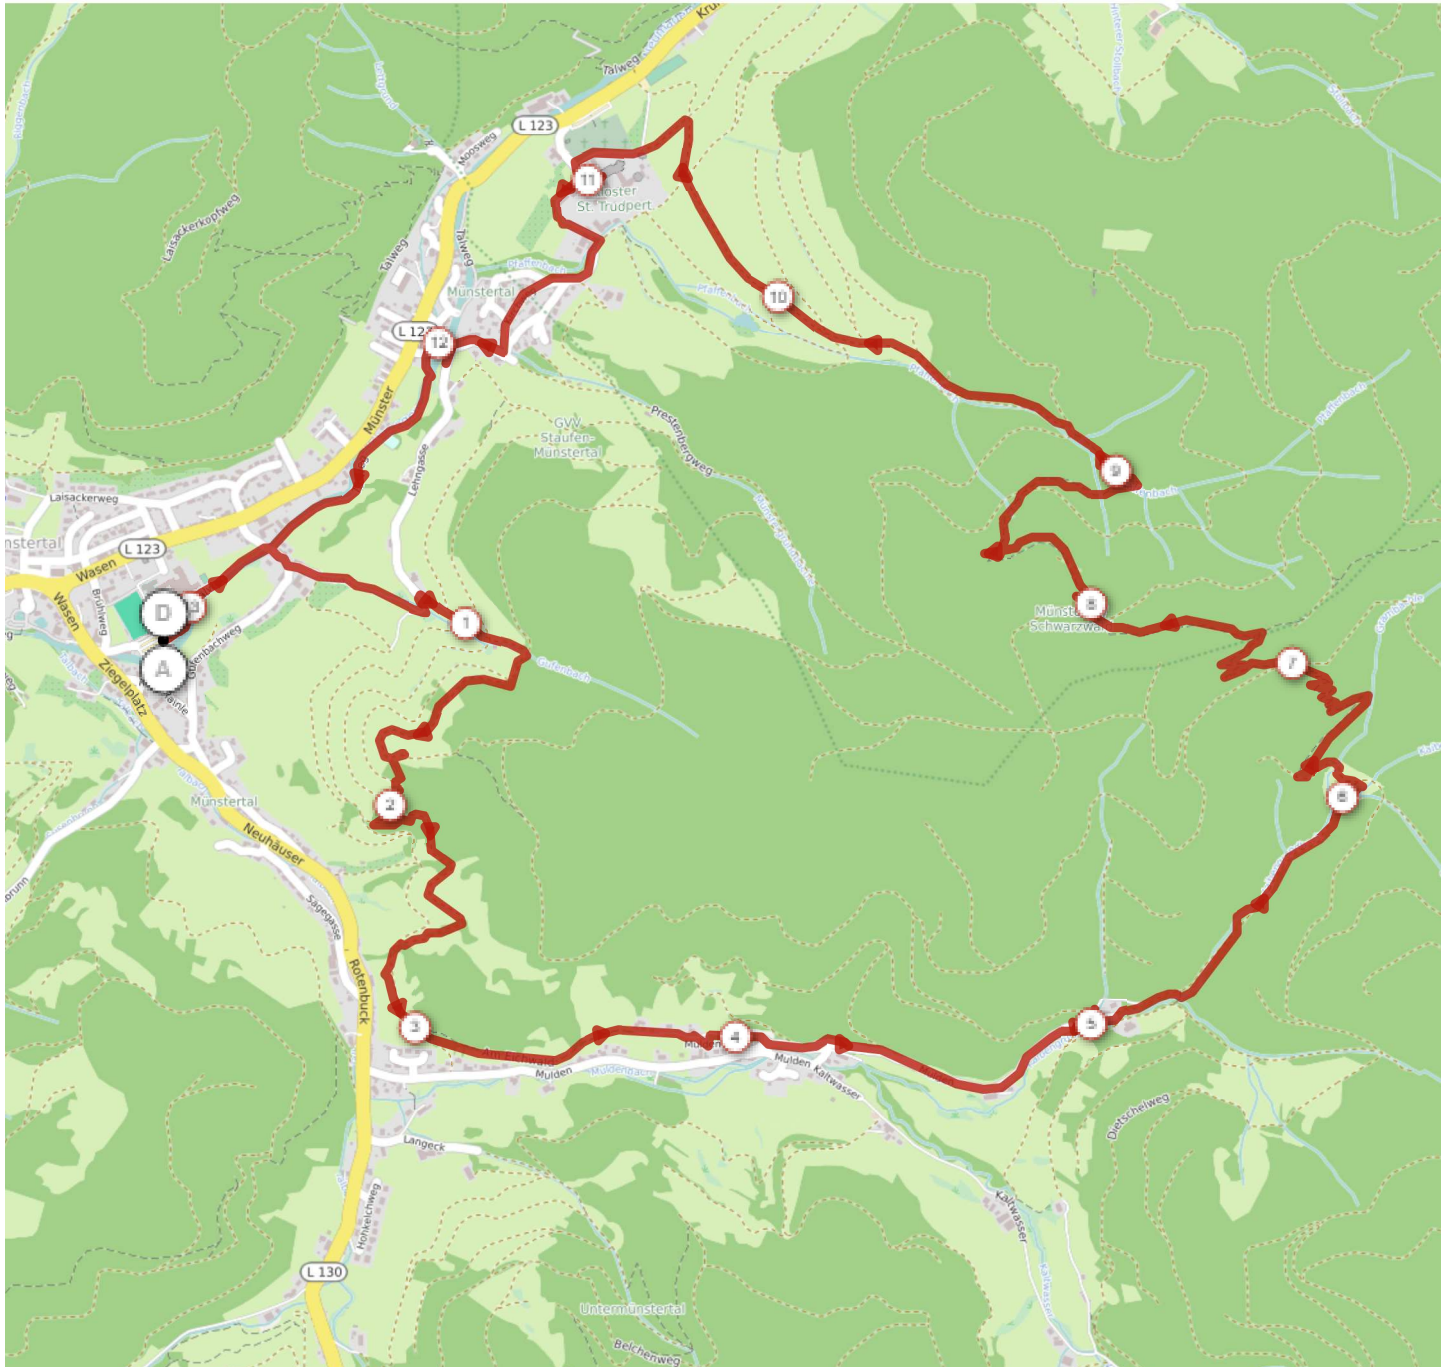

8895347 | Randonnée pédestre | Munstertal
Münstertal/Schwarzwald -> Münstertal/Schwarzwald
13.106 km 557 m 557 m 382 m 845 m

<5% <7% <10% <15% >15%

Leaflet | OSM © OSM contributors

300 m

Le droit de reproduction est strictement réservé à un usage personnel et privé. Lors de la pratique de votre activité, veillez à respecter les propriétés et chemins privés et vous assurez de la praticabilité du parcours.

© 2018 Openrunner