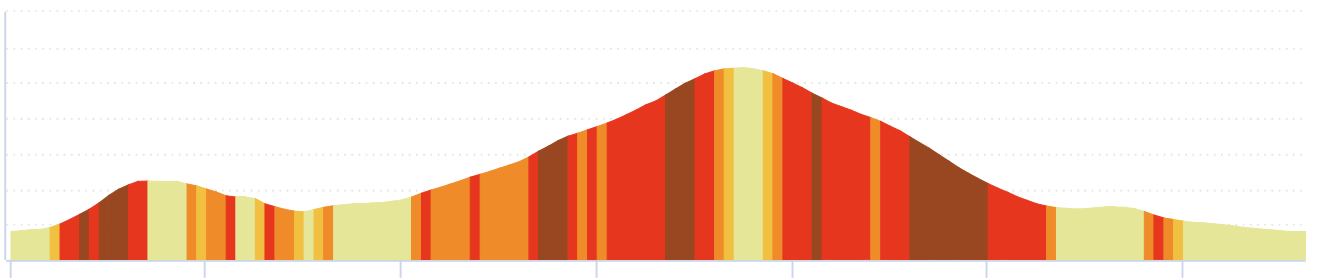

8895347 | Randonnée pédestre | Munstertal
Münstertal/Schwarzwald -> Münstertal/Schwarzwald
13.106 km 557 m 557 m 382 m 845 m

<5% <7% <10% <15% >15%

Leaflet | OSM © OSM contributors

300 m

Le droit de reproduction est strictement réservé à un usage personnel et privé. Lors de la pratique de votre activité, veillez à respecter les propriétés et chemins privés et vous assurez de la praticabilité du parcours.

© 2018 Openrunner