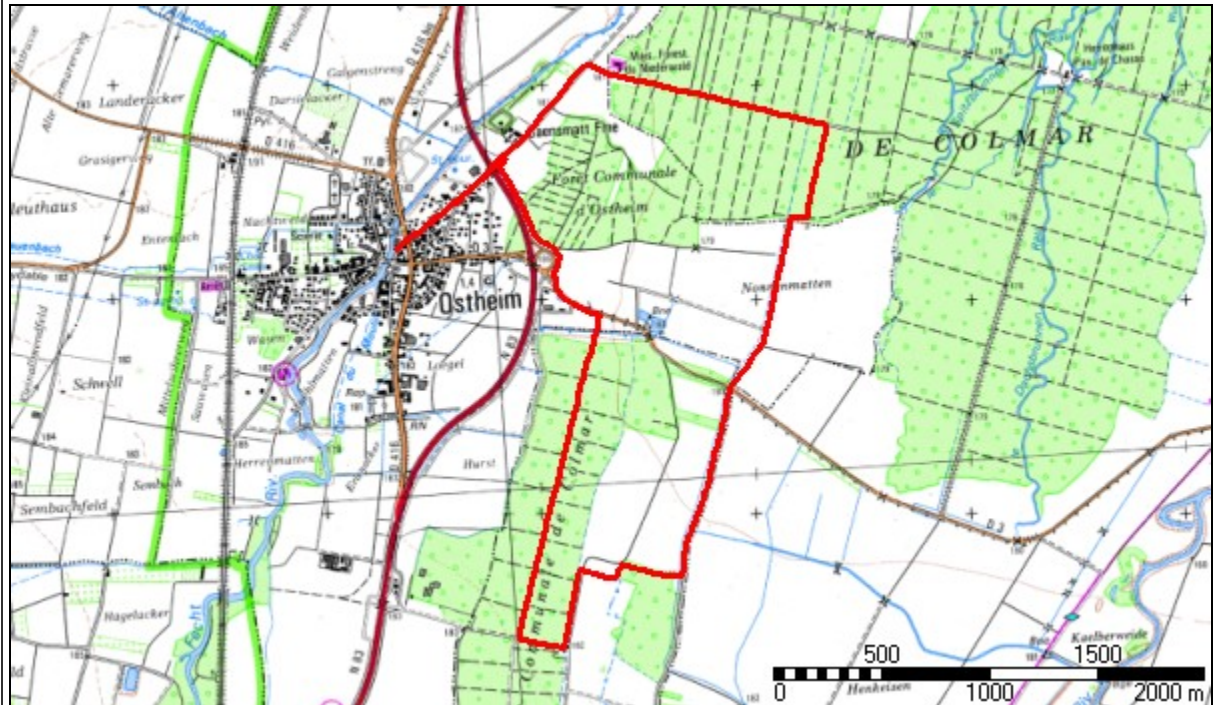

Ostheim 2018

Correction de la lecture boussole : 3° 2' 9.6" (2007)
Variation annuelle de cette correction : 6.60'

Début:	974313.35 / 2363230.69 Altitude : 181 m		
Fin:	974312.84 / 2363231.12 Altitude : 181 m		
Distance à plat	9027.15 m	Distance réelle	9027.15 m
Altitude minimum	177 m	Altitude maximum	182 m
Dénivelée positive	11 m	Dénivelée négative	11 m
Différence d'altitude	0 m	Temps de marche	2 h 04 min
Durée totale	2 h 04 min	Temps de pause	0 h 00 min
Type d'activité	Randonneur		