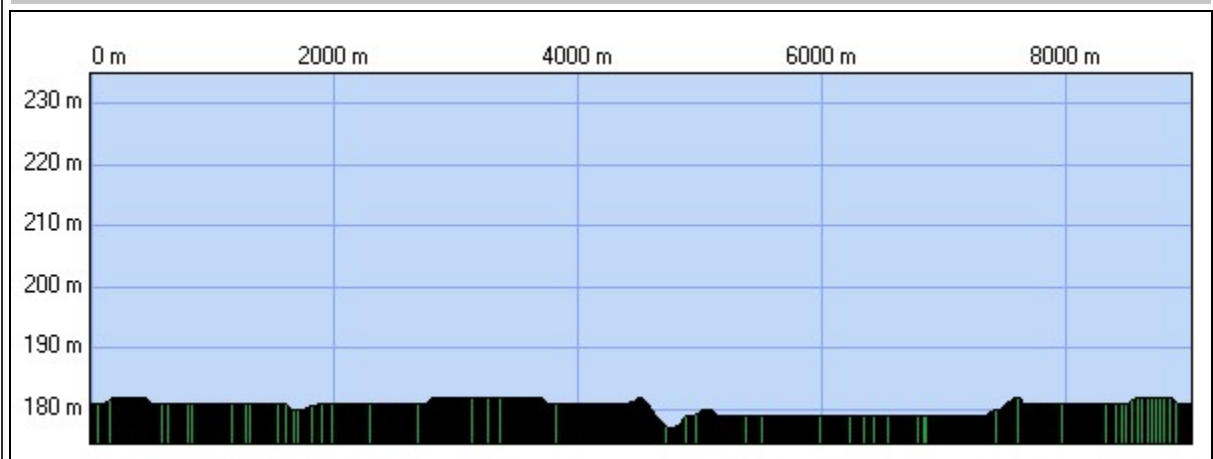

Ostheim 2018

Correction de la lecture boussole : 3° 2' 9.6" (2007)
Variation annuelle de cette correction : 6.60'

Début:	974313.35 / 2363230.69 Altitude : 181 m		
Fin:	974312.84 / 2363231.12 Altitude : 181 m		
Distance à plat	9027.15 m	Distance réelle	9027.15 m
Altitude minimum	177 m	Altitude maximum	182 m
Dénivelée positive	11 m	Dénivelée négative	11 m
Différence d'altitude	0 m	Temps de marche	2 h 04 min
Durée totale	2 h 04 min	Temps de pause	0 h 00 min
Type d'activité	Randonneur		