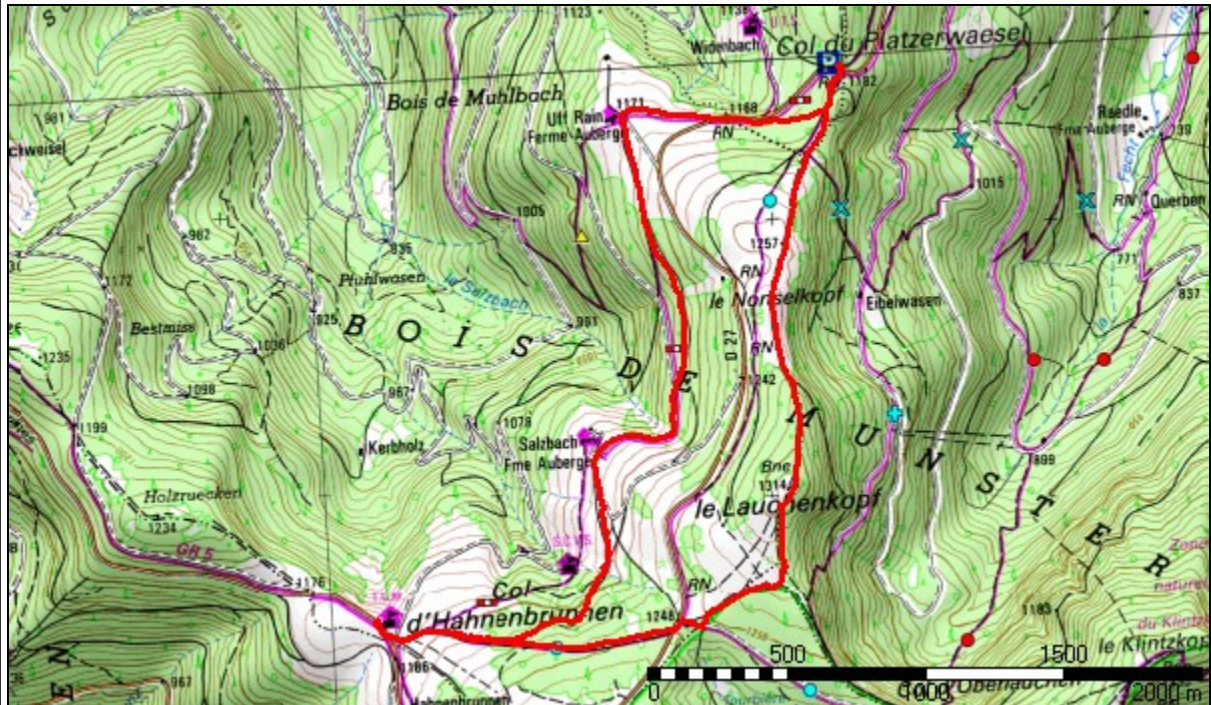

Platzwasel Hahnenbrunnen

Correction de la lecture boussole : 2° 48' 29.5" (2007)
Variation annuelle de cette correction : 6.60'

Début:	951231.22 / 2340554.77		Altitude : 1186 m
Fin:	951236.21 / 2340550.05		Altitude : 1186 m
Distance à plat	7539.09 m	Distance réelle	7539.09 m
Altitude minimum	1164 m	Altitude maximum	1302 m
Dénivelée positive	259 m	Dénivelée négative	259 m
Différence d'altitude	0 m	Temps de marche	2 h 17 min
Durée totale	2 h 17 min	Temps de pause	0 h 00 min
Type d'activité	Randonnée		