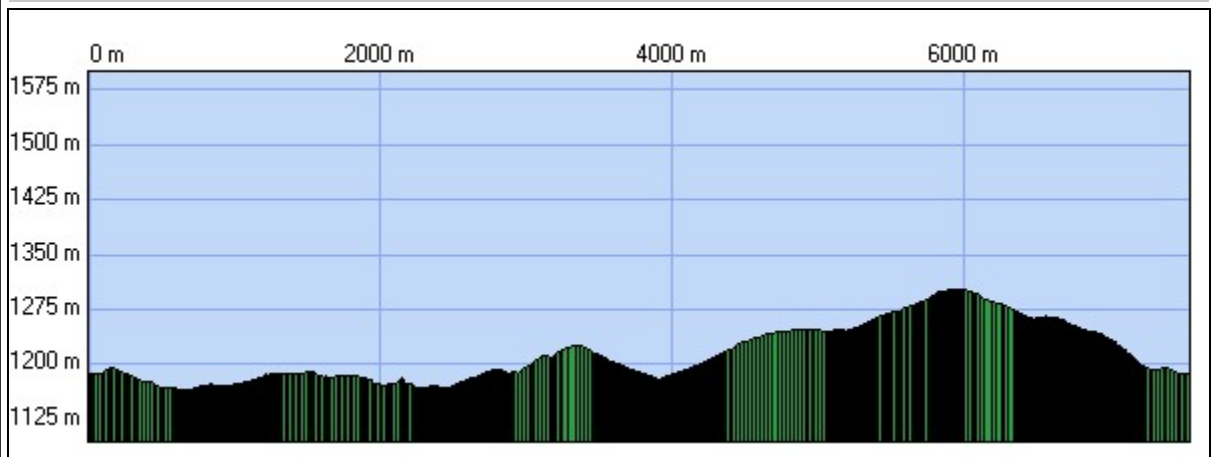

Platzwasel Hahnenbrunnen

Correction de la lecture boussole : 2° 48' 29.5" (2007)
Variation annuelle de cette correction : 6.60'

Début:	951231.22 / 2340554.77		Altitude : 1186 m
Fin:	951236.21 / 2340550.05		Altitude : 1186 m
Distance à plat	7539.09 m	Distance réelle	7539.09 m
Altitude minimum	1164 m	Altitude maximum	1302 m
Dénivelée positive	259 m	Dénivelée négative	259 m
Différence d'altitude	0 m	Temps de marche	2 h 17 min
Durée totale	2 h 17 min	Temps de pause	0 h 00 min
Type d'activité	Randonnée		