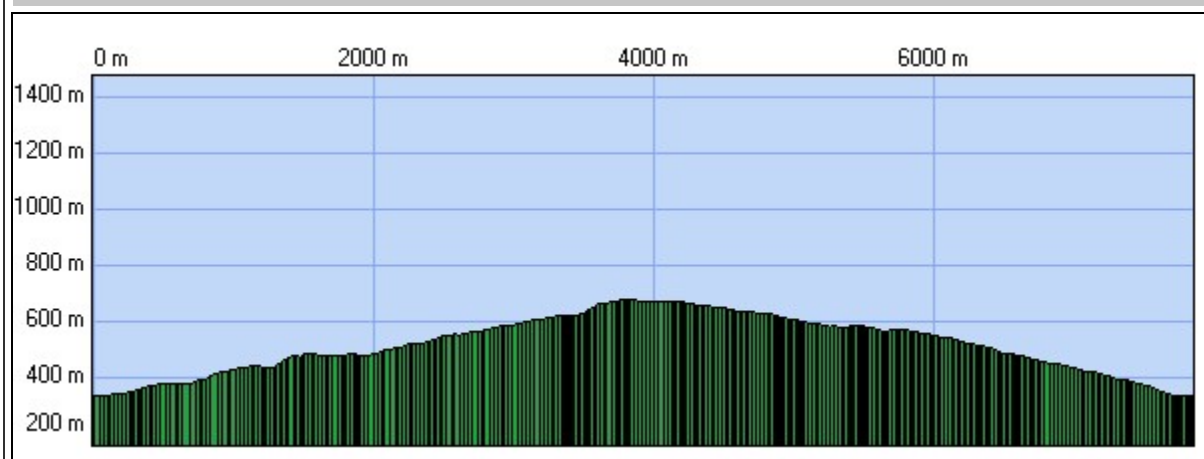

Reichenstein

Correction de la lecture boussole : 3° 2' 9.6" (2007)
Variation annuelle de cette correction : 6.60'

Début:	968454.22 / 2363897.93 Altitude : 337 m		
Fin:	968453.36 / 2363897.88 Altitude : 337 m		
Distance à plat	7842.94 m	Distance réelle	7868.15 m
Altitude minimum	337 m	Altitude maximum	683 m
Dénivelée positive	412 m	Dénivelée négative	412 m
Différence d'altitude	0 m	Temps de marche	2 h 42 min
Durée totale	2 h 42 min	Temps de pause	0 h 00 min
Type d'activité	Randonnée		