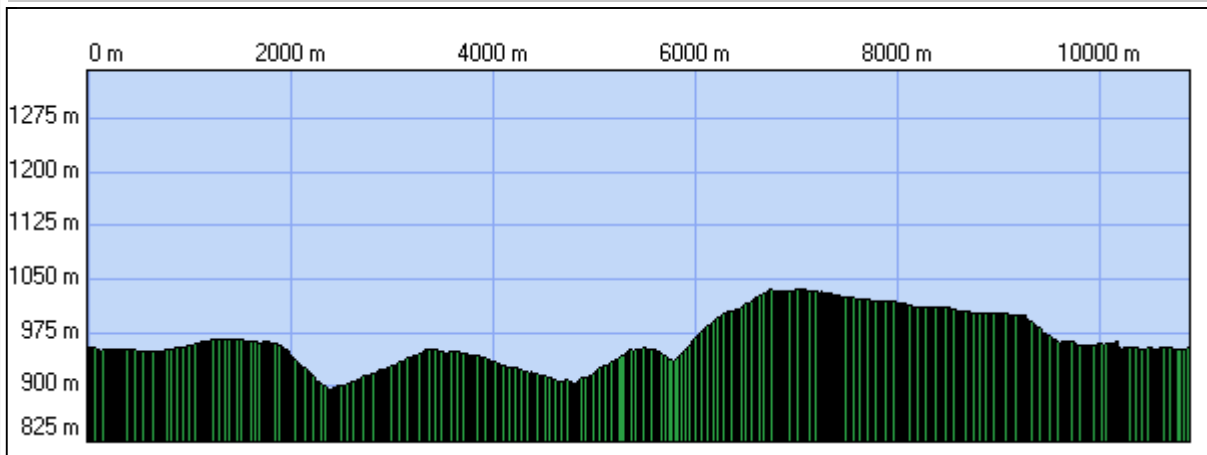

Autour de la Rothlach - Le Neuntelstein

Correction de la lecture boussole : 3° 4' 29.0" (2007)
Variation annuelle de cette correction : 6.60'

Début:	968280.30 / 2392676.21 Altitude : 953 m		
Fin:	968279.28 / 2392677.24 Altitude : 953 m		
Distance à plat	10887.76 m	Distance réelle	10887.76 m
Altitude minimum	893 m	Altitude maximum	1035 m
Dénivelée positive	269 m	Dénivelée négative	269 m
Différence d'altitude	0 m	Temps de marche	3 h 04 min
Durée totale	3 h 04 min	Temps de pause	0 h 00 min
Type d'activité	Randonneur		