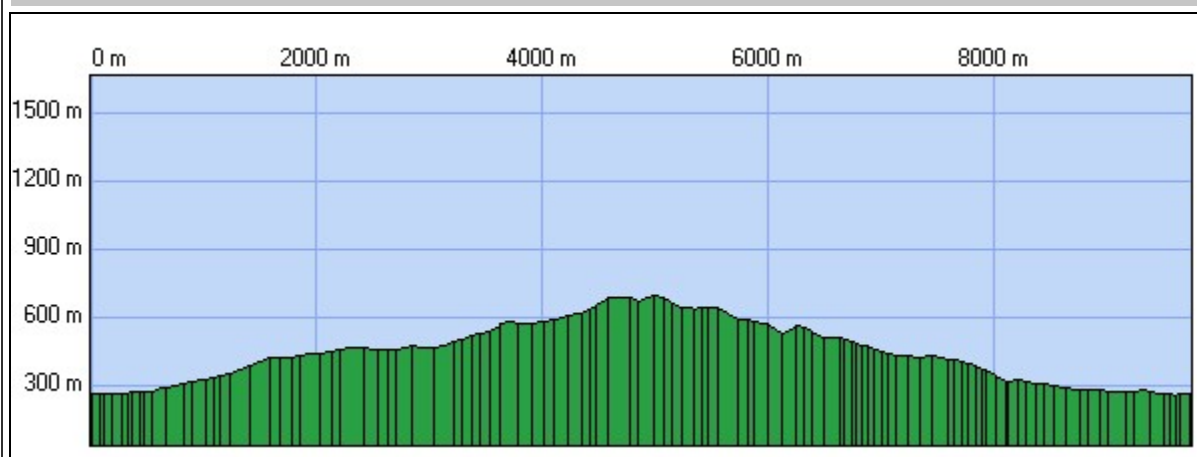

St Hippo - Haut Koen

Correction de la lecture boussole : 3° 8' 15.7" (2007)
Variation annuelle de cette correction : 6.60'

Début:	973392.97 / 2371172.75 Altitude : 257 m		
Fin:	973444.95 / 2371224.78 Altitude : 257 m		
Distance à plat	9742.62 m	Distance réelle	9804.04 m
Altitude minimum	255 m	Altitude maximum	697 m
Dénivelée positive	575 m	Dénivelée négative	575 m
Différence d'altitude	0 m	Temps de marche	3 h 30 min
Durée totale	3 h 30 min	Temps de pause	0 h 00 min
Type d'activité	Randonnée		