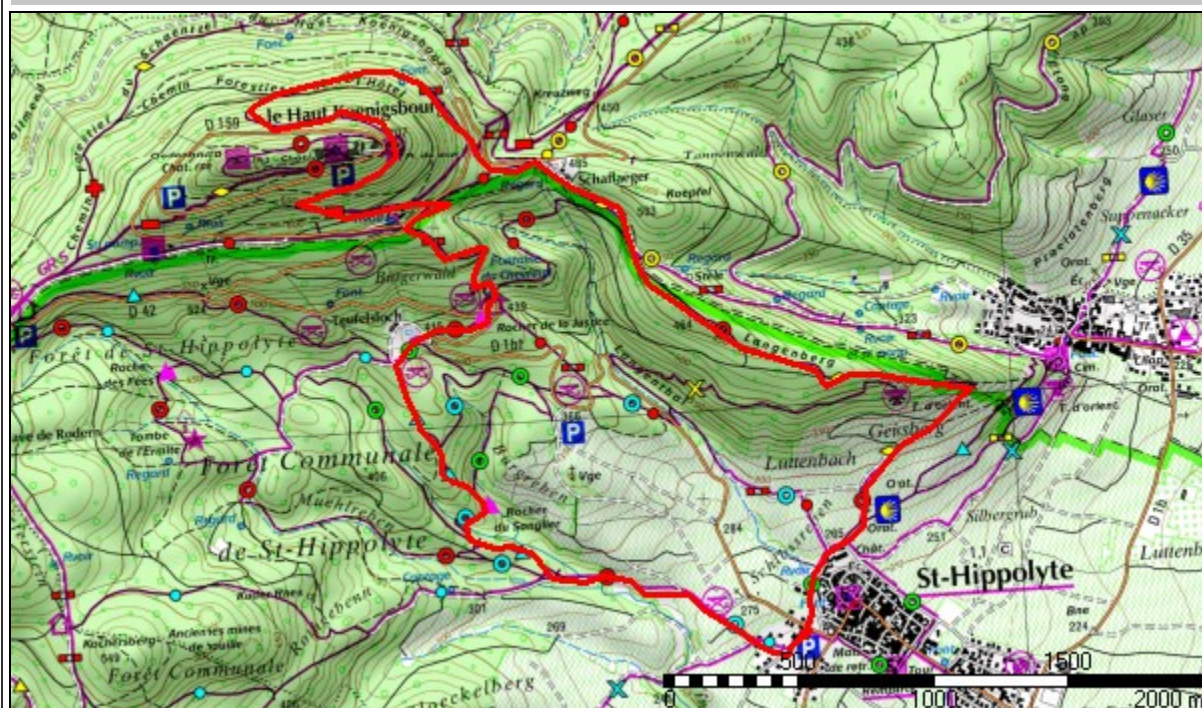

St Hippo - Haut Koen

Correction de la lecture boussole : 3° 8' 15.7" (2007)
Variation annuelle de cette correction : 6.60'

Début:	973392.97 / 2371172.75 Altitude : 257 m		
Fin:	973444.95 / 2371224.78 Altitude : 257 m		
Distance à plat	9742.62 m	Distance réelle	9804.04 m
Altitude minimum	255 m	Altitude maximum	697 m
Dénivelée positive	575 m	Dénivelée négative	575 m
Différence d'altitude	0 m	Temps de marche	3 h 30 min
Durée totale	3 h 30 min	Temps de pause	0 h 00 min
Type d'activité	Randonnée		