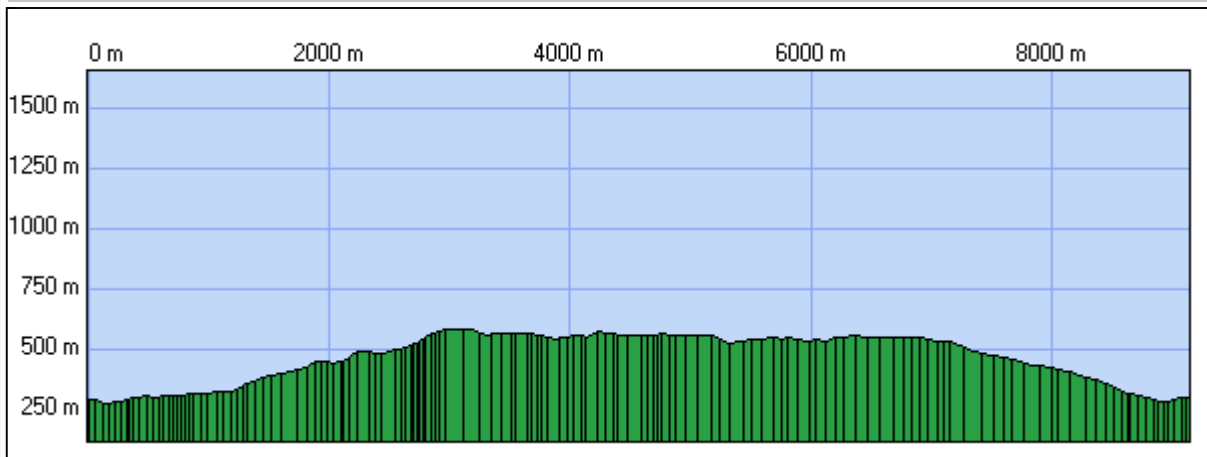

Willerpfad

Correction de la lecture boussole : $3^{\circ} 8' 15.7''$ (2007)
Variation annuelle de cette correction : 6.60'

Début:	973506.27 / 2382365.13 Altitude : 293 m		
Fin:	973529.38 / 2382369.73 Altitude : 303 m		
Distance à plat	9130.91 m	Distance réelle	9154.53 m
Altitude minimum	277 m	Altitude maximum	589 m
Dénivelée positive	514 m	Dénivelée négative	504 m
Différence d'altitude	9 m	Temps de marche	3 h 13 min
Durée totale	3 h 13 min	Temps de pause	0 h 00 min
Type d'activité	Randonneur		