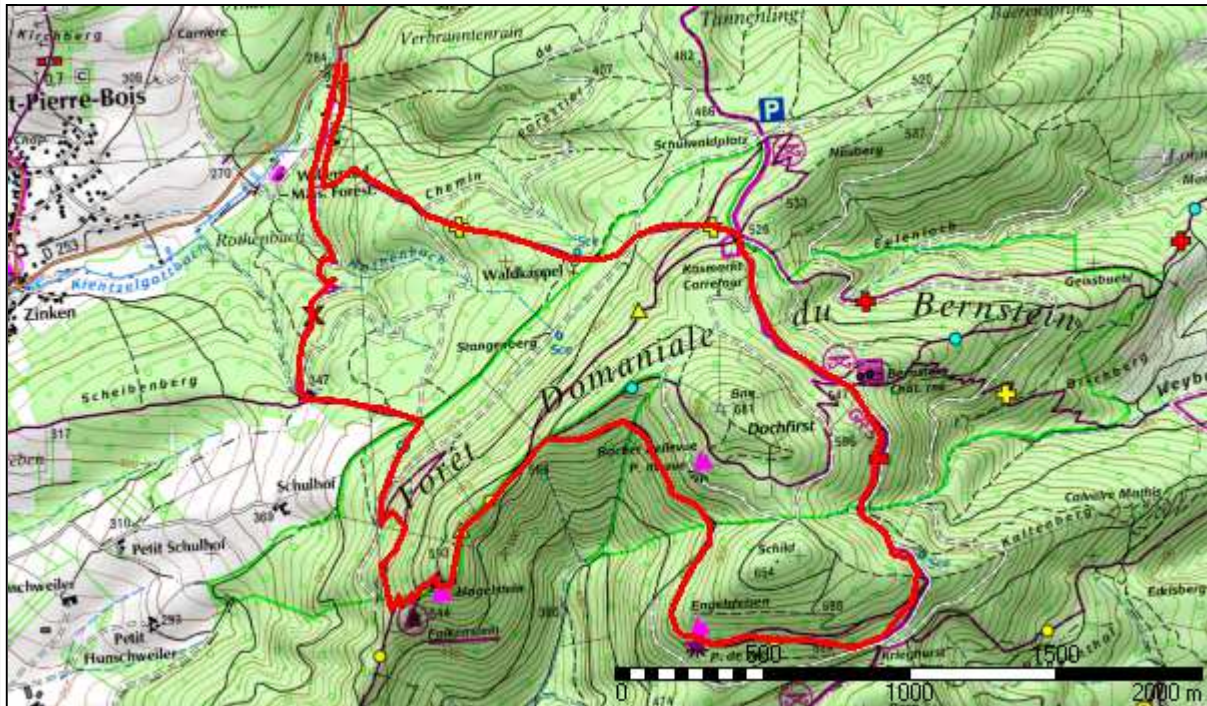

Willerpfad

Correction de la lecture boussole : $3^{\circ} 8' 15.7''$ (2007)
Variation annuelle de cette correction : 6.60'

Début:	973506.27 / 2382365.13 Altitude : 293 m		
Fin:	973529.38 / 2382369.73 Altitude : 303 m		
Distance à plat	9130.91 m	Distance réelle	9154.53 m
Altitude minimum	277 m	Altitude maximum	589 m
Dénivelée positive	514 m	Dénivelée négative	504 m
Différence d'altitude	9 m	Temps de marche	3 h 13 min
Durée totale	3 h 13 min	Temps de pause	0 h 00 min
Type d'activité	Randonneur		