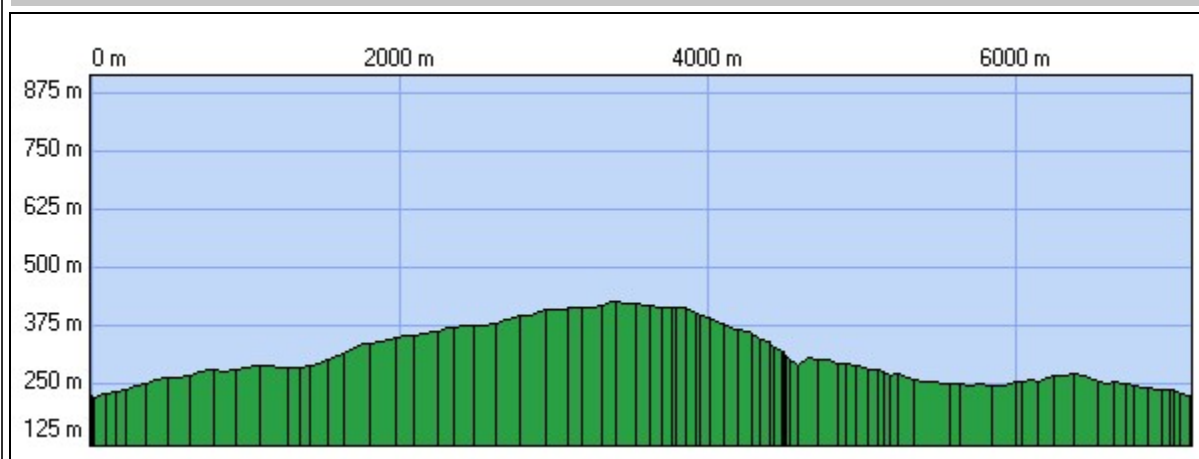

Bergheim 2019

Correction de la lecture boussole : 3° 8' 15.7" (2007)
Variation annuelle de cette correction : 6.60'

Début:	973042.36 / 2368388.42	Altitude : 220 m
Fin:	973047.78 / 2368386.29	Altitude : 220 m
Distance à plat	7136.51 m	Distance réelle 7143.91 m
Altitude minimum	219 m	Altitude maximum 424 m
Dénivelée positive	270 m	Dénivelée négative 271 m
Différence d'altitude	0 m	Temps de marche 2 h 13 min
Durée totale	2 h 13 min	Temps de pause 0 h 00 min
Type d'activité	Randonneur	