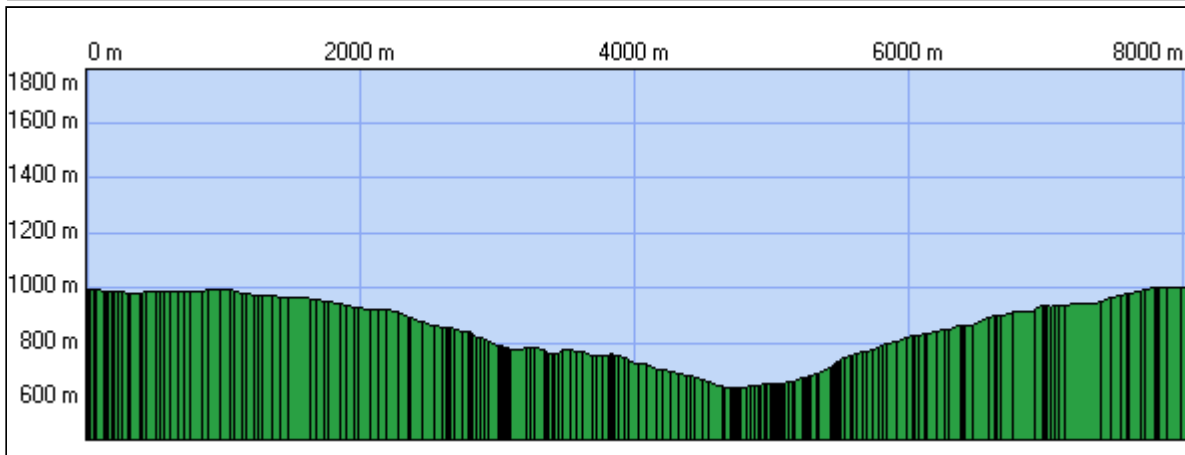

Serva

Correction de la lecture boussole : 3° 4' 29.0" (2007)
Variation annuelle de cette correction : 6.60'

Début:	963908.73 / 2390146.67 Altitude : 999 m		
Fin:	963989.28 / 2390137.67 Altitude : 1002 m		
Distance à plat	8033.62 m	Distance réelle	8033.62 m
Altitude minimum	633 m	Altitude maximum	999 m
Dénivelée positive	428 m	Dénivelée négative	427 m
Différence d'altitude	1 m	Temps de marche	2 h 46 min
Durée totale	2 h 46 min	Temps de pause	0 h 00 min
Type d'activité	Randonneur		