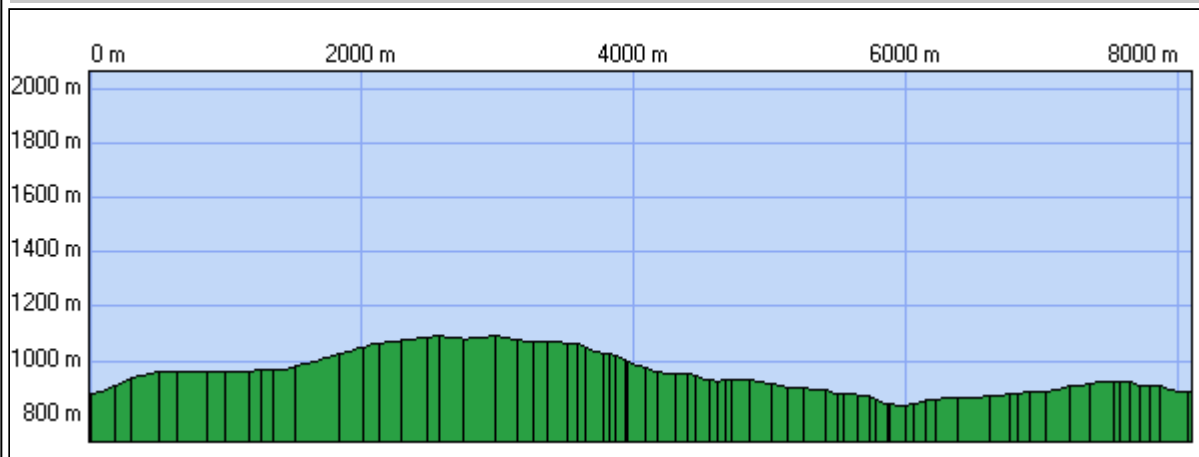

Wettstein 2020

Correction de la lecture boussole : 3° 2' 9.6" (2007)
Variation annuelle de cette correction : 6.60'

Début:	955888.13 / 2354022.77	Altitude :	882 m
Fin:	955899.67 / 2354034.39	Altitude :	883 m
Distance à plat	8097.50 m	Distance réelle	8114.47 m
Altitude minimum	833 m	Altitude maximum	1090 m
Dénivelée positive	346 m	Dénivelée négative	346 m
Différence d'altitude	0 m	Temps de marche	2 h 37 min
Durée totale	2 h 37 min	Temps de pause	0 h 00 min
Type d'activité	Randonneur		