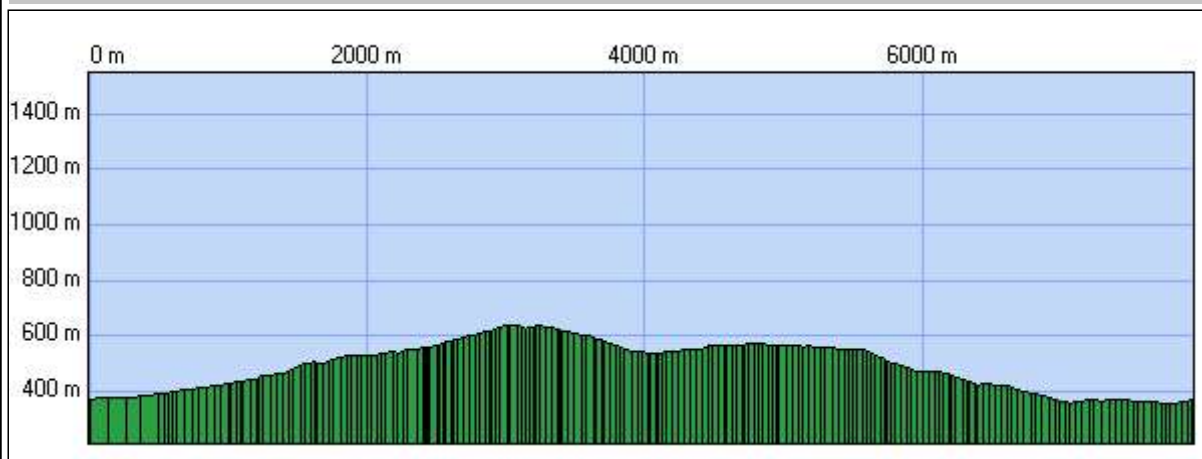

Griesbach

Correction de la lecture boussole : 2° 57' 22.2" (2007)

Variation annuelle de cette correction : 6.60'

Début:	960616.57 / 2348612.80 Altitude : 368 m		
Fin:	960613.67 / 2348609.29 Altitude : 368 m		
Distance à plat	7949.68 m	Distance réelle	7949.92 m
Altitude minimum	356 m	Altitude maximum	639 m
Dénivelée positive	374 m	Dénivelée négative	374 m
Différence d'altitude	0 m	Temps de marche	2 h 54 min
Durée totale	2 h 54 min	Temps de pause	0 h 00 min
Type d'activité	Randonneur		